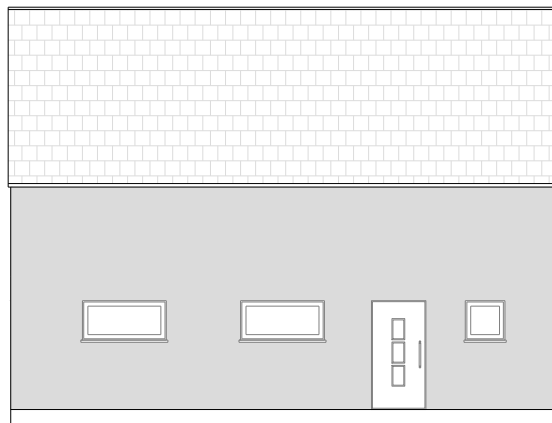

HIŠA ALFA 1 - 120,66 m²

PRITLIČJE:

01	VHOD + HODNIK	4,55 m ²
02	KOTLOVNICA	2,52 m ²
03	WC	2,03 m ²
04	KABINET	6,95 m ²
05	BIVALNI PROSTOR	15,61 m ²
06	JEDILNICA	13,60 m ²
07	KUHINJA	9,95 m ²
08	STOPNIŠČE	5,50 m ²

SKUPAJ 60,71 m²

HIŠA ALFA 1 - 120,66 m²

MANSARDA:

01	STOPNIŠČE	4,94 m ²
02	SKUPNI PROSTOR	8,06 m ²
03	SPALNICA	14,00 m ²
04	KOPALNICA	9,78 m ²
05	SOBA 1	10,67 m ²
06	SOBA 2	12,50 m ²

SKUPAJ 59,95 m²

HIŠA ALFA 1 - dvokapna streha brez napušča

HIŠA ALFA 1 - dvokapna streha z napuščem

HIŠA ALFA 1 - enokapna streha