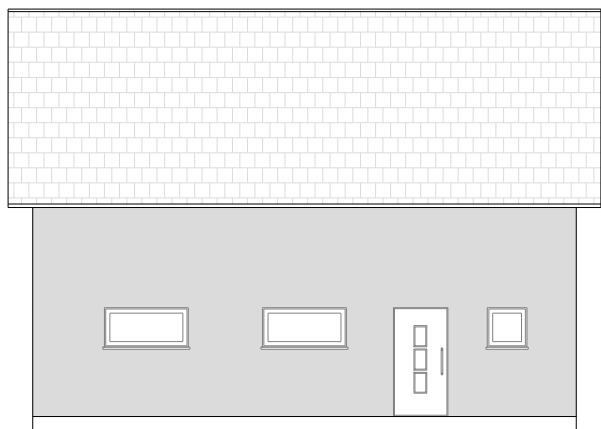

HIŠA ALFA 1 - 120,66 m²

PRITLIČJE:

01	VHOD + HODNIK	4,55 m ²
02	KOTLOVNICA	2,52 m ²
03	WC	2,03 m ²
04	KABINET	6,95 m ²
05	BIVALNI PROSTOR	15,61 m ²
06	JEDILNICA	13,60 m ²
07	KUHINJA	9,95 m ²
08	STOPNIŠČE	5,50 m ²

SKUPAJ 60,71 m²

HIŠA ALFA 1 - 120,66 m²

MANSARDA:

01	STOPNIŠČE	4,94 m ²
02	SKUPNI PROSTOR	8,06 m ²
03	SPALNICA	14,00 m ²
04	KOPALNICA	9,78 m ²
05	SOBA 1	10,67 m ²
06	SOBA 2	12,50 m ²

SKUPAJ 59,95 m²

HIŠA ALFA 1 - dvokapna streha brez napušča

HIŠA ALFA 1 - dvokapna streha z napuščem

HIŠA ALFA 1 - enokapna streha