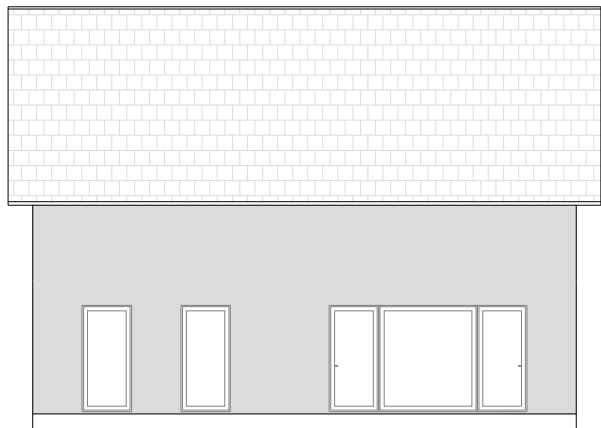

HIŠA ALFA 1 - 120,66 m²

PRITLIČJE:

01	VHOD + HODNIK	4,55 m ²
02	KOTLOVNICA	2,52 m ²
03	WC	2,03 m ²
04	KABINET	6,95 m ²
05	BIVALNI PROSTOR	15,61 m ²
06	JEDILNICA	13,60 m ²
07	KUHINJA	9,95 m ²
08	STOPNIŠČE	5,50 m ²

SKUPAJ 60,71 m²

HIŠA ALFA 1 - 120,66 m²

MANSARDA:

01	STOPNIŠČE	4,94 m ²
02	SKUPNI PROSTOR	8,06 m ²
03	SPALNICA	14,00 m ²
04	KOPALNICA	9,78 m ²
05	SOBA 1	10,67 m ²
06	SOBA 2	12,50 m ²

SKUPAJ 59,95 m²

HIŠA ALFA 1 - dvokapna streha brez napušča

HIŠA ALFA 1 - dvokapna streha z napuščem

HIŠA ALFA 1 - enokapna streha