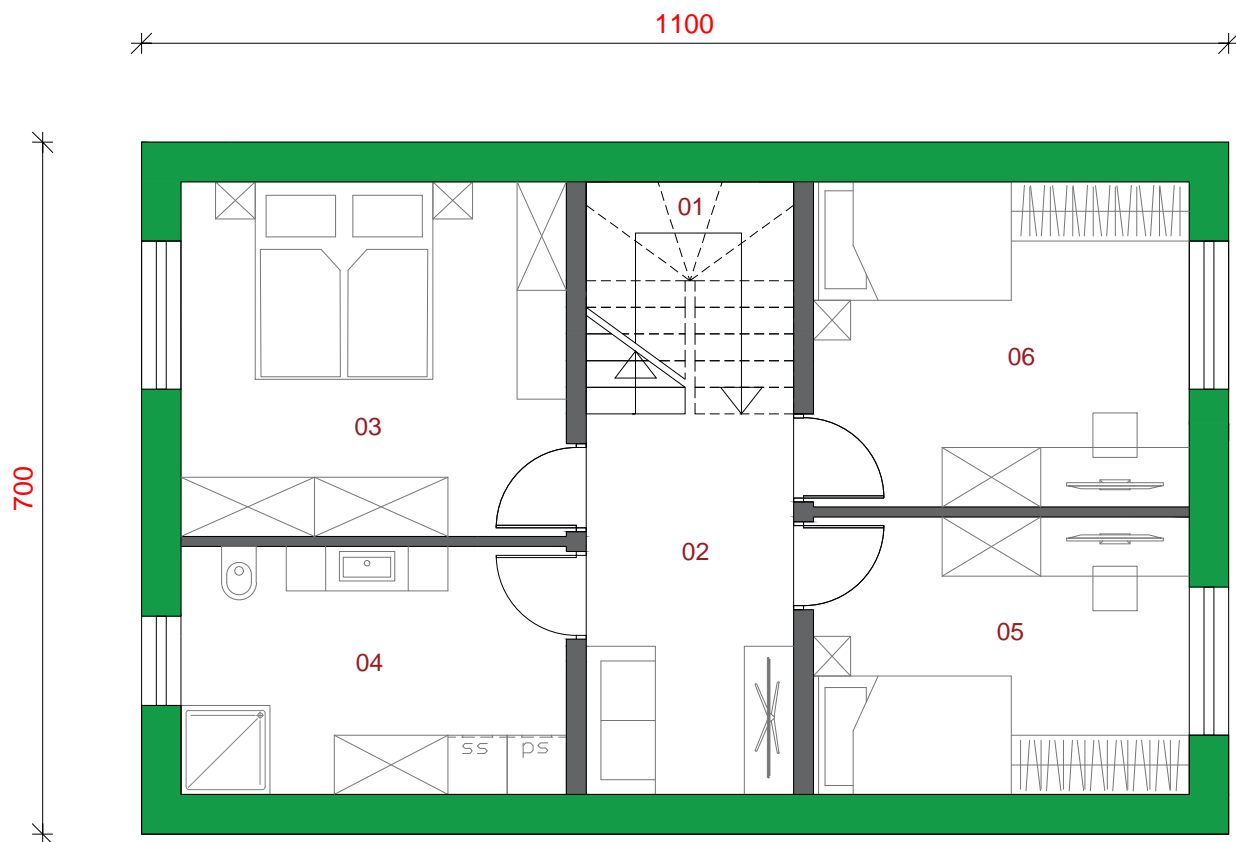

HIŠA ALFA 1 - 120,66 m²

PRITLIČJE:

01	VHOD + HODNIK	4,55 m ²
02	KOTLOVNICA	2,52 m ²
03	WC	2,03 m ²
04	KABINET	6,95 m ²
05	BIVALNI PROSTOR	15,61 m ²
06	JEDILNICA	13,60 m ²
07	KUHINJA	9,95 m ²
08	STOPNIŠČE	5,50 m ²

SKUPAJ 60,71 m²

HIŠA ALFA 1 - 120,66 m²

MANSARDA:

01	STOPNIŠČE	4,94 m ²
02	SKUPNI PROSTOR	8,06 m ²
03	SPALNICA	14,00 m ²
04	KOPALNICA	9,78 m ²
05	SOBA 1	10,67 m ²
06	SOBA 2	12,50 m ²

SKUPAJ 59,95 m²

HIŠA ALFA 1 - dvokapna streha brez napušča

HIŠA ALFA 1 - dvokapna streha z napuščem

HIŠA ALFA 1 - enokapna streha