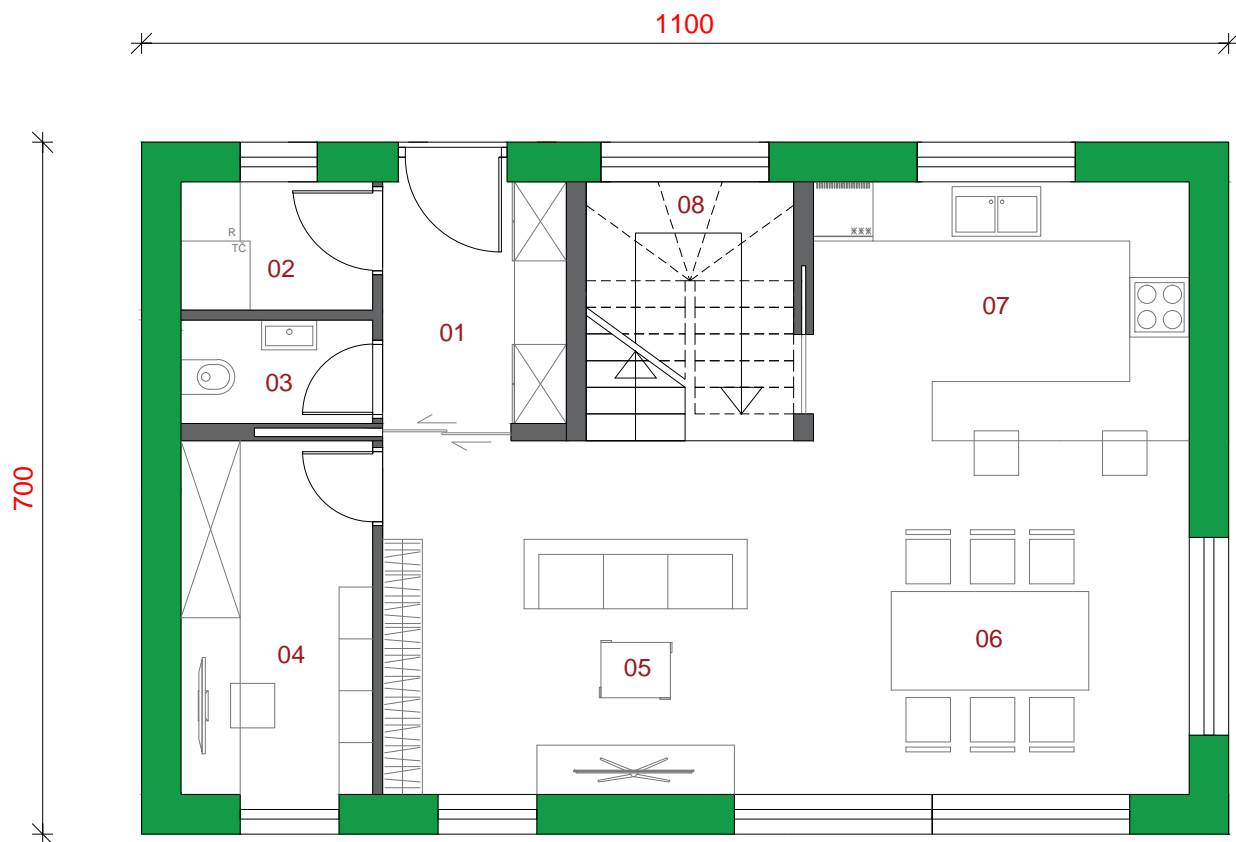

HIŠA ALFA 1 - 120,66 m²

PRITLIČJE:

01	VHOD + HODNIK	4,55 m ²
02	KOTLOVNICA	2,52 m ²
03	WC	2,03 m ²
04	KABINET	6,95 m ²
05	BIVALNI PROSTOR	15,61 m ²
06	JEDILNICA	13,60 m ²
07	KUHINJA	9,95 m ²
08	STOPNIŠČE	5,50 m ²

SKUPAJ 60,71 m²

HIŠA ALFA 1 - 120,66 m²

MANSARDA:

01	STOPNIŠČE	4,94 m ²
02	SKUPNI PROSTOR	8,06 m ²
03	SPALNICA	14,00 m ²
04	KOPALNICA	9,78 m ²
05	SOBA 1	10,67 m ²
06	SOBA 2	12,50 m ²

SKUPAJ 59,95 m²

HIŠA ALFA 1 - dvokapna streha brez napušča

HIŠA ALFA 1 - dvokapna streha z napuščem

HIŠA ALFA 1 - enokapna streha