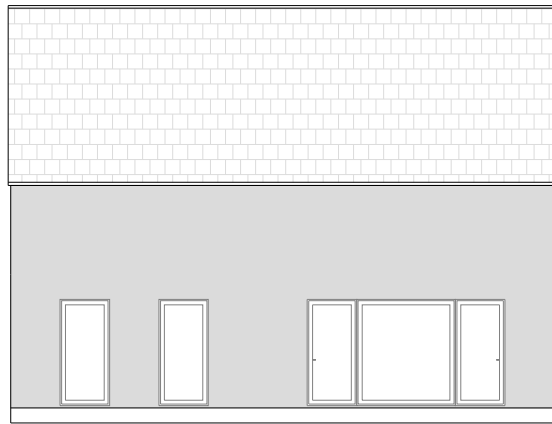

HIŠA ALFA 1 - 120,66 m²

PRITLIČJE:

01	VHOD + HODNIK	4,55 m ²
02	KOTLOVNICA	2,52 m ²
03	WC	2,03 m ²
04	KABINET	6,95 m ²
05	BIVALNI PROSTOR	15,61 m ²
06	JEDILNICA	13,60 m ²
07	KUHINJA	9,95 m ²
08	STOPNIŠČE	5,50 m ²

SKUPAJ 60,71 m²

HIŠA ALFA 1 - 120,66 m²

MANSARDA:

01	STOPNIŠČE	4,94 m ²
02	SKUPNI PROSTOR	8,06 m ²
03	SPALNICA	14,00 m ²
04	KOPALNICA	9,78 m ²
05	SOBA 1	10,67 m ²
06	SOBA 2	12,50 m ²

SKUPAJ 59,95 m²

HIŠA ALFA 1 - dvokapna streha brez napušča

HIŠA ALFA 1 - dvokapna streha z napuščem

HIŠA ALFA 1 - enokapna streha