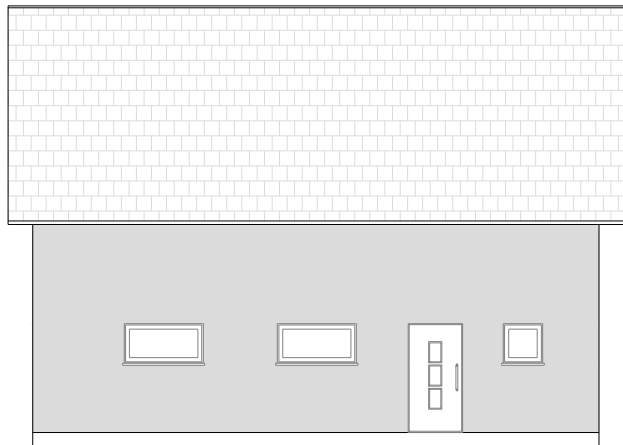

HIŠA ALFA 2 - 142,58 m²

PRITLIČJE:

01	VHOD + HODNIK	4,55 m ²
02	KOTLOVNICA	2,73 m ²
03	WC	2,19 m ²
04	SHRAMBA	2,10 m ²
05	KUHINJA	7,22 m ²
06	JEDILNICA	19,09 m ²
07	DNEVNI PROSTOR	17,96 m ²
08	KABINET	10,74 m ²
09	STOPNIŠČE	5,50 m ²

SKUPAJ 72,08 m²

HIŠA ALFA 2 - 142,58 m²

MANSARDA:

01	STOPNIŠČE	4,94 m ²
02	SKUPNI PROSTOR	12,28 m ²
03	SOBA 1	14,00 m ²
04	SOBA 2	14,00 m ²
05	PRALNICA	2,24 m ²
06	SPALNICA	10,10 m ²
07	GARDEROBA	3,37 m ²
08	KOPALNICA	9,57 m ²

SKUPAJ 70,50 m²

HIŠA ALFA 2 - dvokapna streha brez napušča

HIŠA ALFA 2 - dvokapna streha z napuščem

HIŠA ALFA 2 - enokapna streha