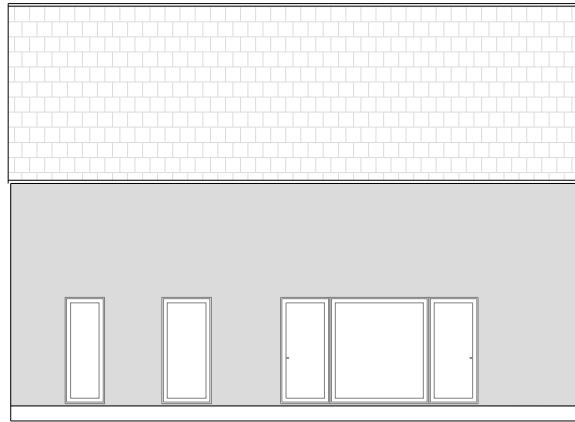

HIŠA ALFA 2 - 142,58 m²

PRITLIČJE:

01	VHOD + HODNIK	4,55 m ²
02	KOTLOVNICA	2,73 m ²
03	WC	2,19 m ²
04	SHRAMBA	2,10 m ²
05	KUHINJA	7,22 m ²
06	JEDILNICA	19,09 m ²
07	DNEVNI PROSTOR	17,96 m ²
08	KABINET	10,74 m ²
09	STOPNIŠČE	5,50 m ²

SKUPAJ 72,08 m²

HIŠA ALFA 2 - 142,58 m²

MANSARDA:

01	STOPNIŠČE	4,94 m ²
02	SKUPNI PROSTOR	12,28 m ²
03	SOBA 1	14,00 m ²
04	SOBA 2	14,00 m ²
05	PRALNICA	2,24 m ²
06	SPALNICA	10,10 m ²
07	GARDEROBA	3,37 m ²
08	KOPALNICA	9,57 m ²

SKUPAJ 70,50 m²

HIŠA ALFA 2 - dvokapna streha brez napušča

HIŠA ALFA 2 - dvokapna streha z napuščem

HIŠA ALFA 2 - enokapna streha