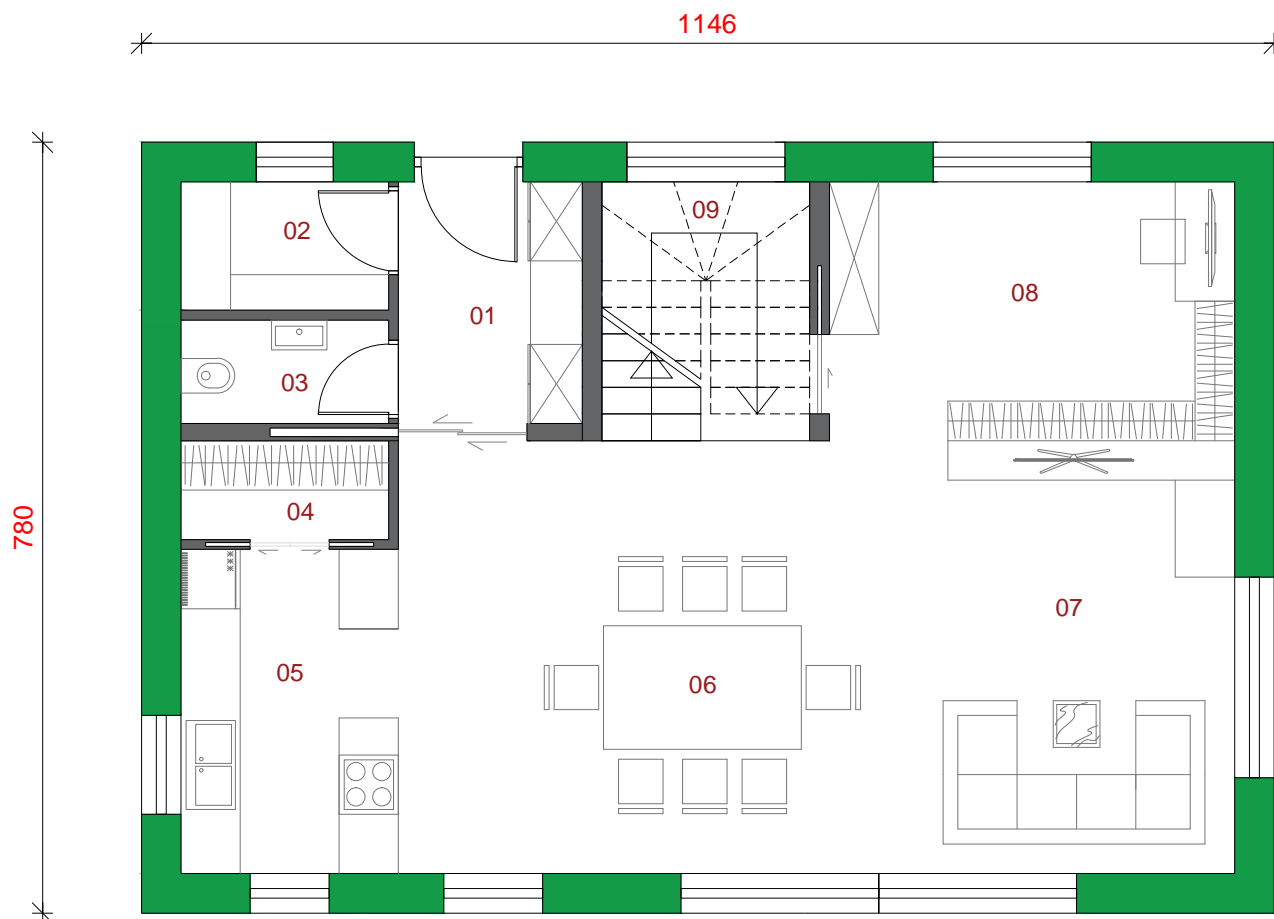

HIŠA ALFA 2 - 142,58 m²

PRITLIČJE:

01	VHOD + HODNIK	4,55 m ²
02	KOTLOVNICA	2,73 m ²
03	WC	2,19 m ²
04	SHRAMBA	2,10 m ²
05	KUHINJA	7,22 m ²
06	JEDILNICA	19,09 m ²
07	DNEVNI PROSTOR	17,96 m ²
08	KABINET	10,74 m ²
09	STOPNIŠČE	5,50 m ²

SKUPAJ 72,08 m²

HIŠA ALFA 2 - 142,58 m²

MANSARDA:

01	STOPNIŠČE	4,94 m ²
02	SKUPNI PROSTOR	12,28 m ²
03	SOBA 1	14,00 m ²
04	SOBA 2	14,00 m ²
05	PRALNICA	2,24 m ²
06	SPALNICA	10,10 m ²
07	GARDEROBA	3,37 m ²
08	KOPALNICA	9,57 m ²

SKUPAJ 70,50 m²

HIŠA ALFA 2 - dvokapna streha brez napušča

HIŠA ALFA 2 - dvokapna streha z napuščem

HIŠA ALFA 2 - enokapna streha