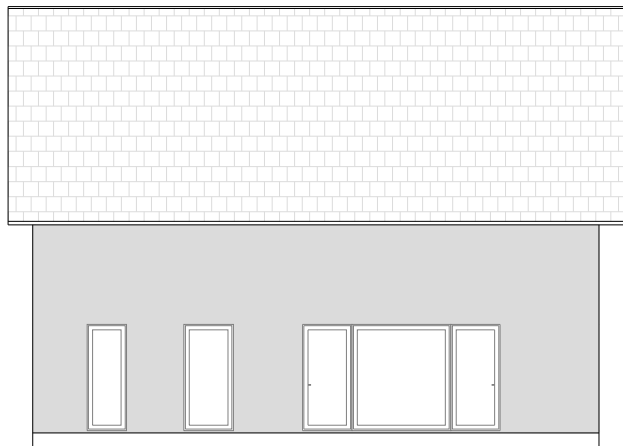

HIŠA ALFA 2 - 142,58 m²

PRITLIČJE:

01	VHOD + HODNIK	4,55 m ²
02	KOTLOVNICA	2,73 m ²
03	WC	2,19 m ²
04	SHRAMBA	2,10 m ²
05	KUHINJA	7,22 m ²
06	JEDILNICA	19,09 m ²
07	DNEVNI PROSTOR	17,96 m ²
08	KABINET	10,74 m ²
09	STOPNIŠČE	5,50 m ²

SKUPAJ 72,08 m²

HIŠA ALFA 2 - 142,58 m²

MANSARDA:

01	STOPNIŠČE	4,94 m ²
02	SKUPNI PROSTOR	12,28 m ²
03	SOBA 1	14,00 m ²
04	SOBA 2	14,00 m ²
05	PRALNICA	2,24 m ²
06	SPALNICA	10,10 m ²
07	GARDEROBA	3,37 m ²
08	KOPALNICA	9,57 m ²

SKUPAJ 70,50 m²

HIŠA ALFA 2 - dvokapna streha brez napušča

HIŠA ALFA 2 - dvokapna streha z napuščem

HIŠA ALFA 2 - enokapna streha