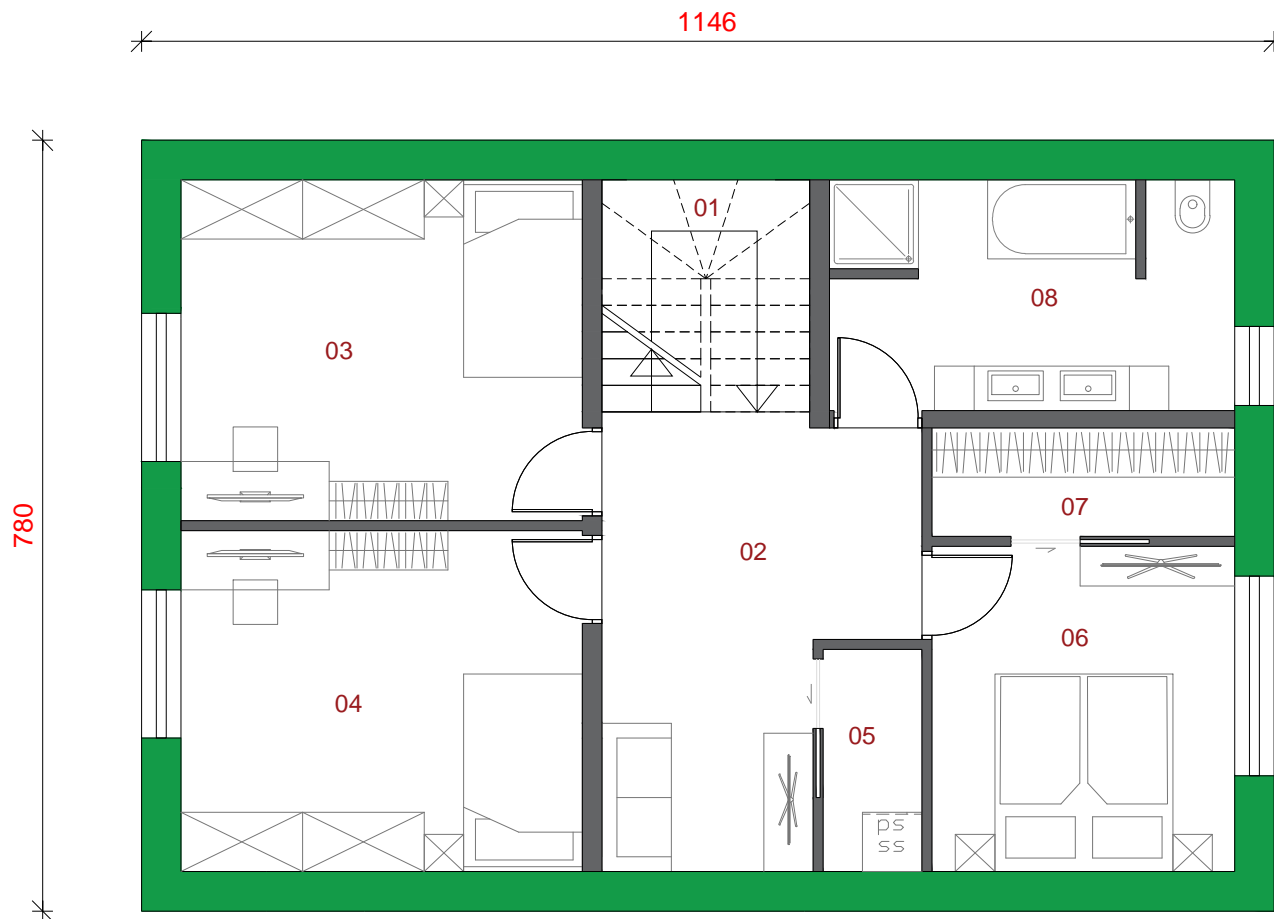

HIŠA ALFA 2 - 142,58 m²

PRITLIČJE:

01	VHOD + HODNIK	4,55 m ²
02	KOTLOVNICA	2,73 m ²
03	WC	2,19 m ²
04	SHRAMBA	2,10 m ²
05	KUHINJA	7,22 m ²
06	JEDILNICA	19,09 m ²
07	DNEVNI PROSTOR	17,96 m ²
08	KABINET	10,74 m ²
09	STOPNIŠČE	5,50 m ²

SKUPAJ 72,08 m²

HIŠA ALFA 2 - 142,58 m²

MANSARDA:

01	STOPNIŠČE	4,94 m ²
02	SKUPNI PROSTOR	12,28 m ²
03	SOBA 1	14,00 m ²
04	SOBA 2	14,00 m ²
05	PRALNICA	2,24 m ²
06	SPALNICA	10,10 m ²
07	GARDEROBA	3,37 m ²
08	KOPALNICA	9,57 m ²

SKUPAJ 70,50 m²

HIŠA ALFA 2 - dvokapna streha brez napušča

HIŠA ALFA 2 - dvokapna streha z napuščem

HIŠA ALFA 2 - enokapna streha