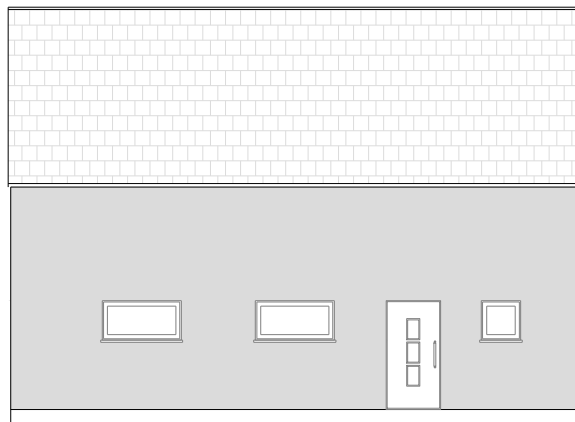

HIŠA ALFA 2 - 142,58 m²

PRITLIČJE:

01	VHOD + HODNIK	4,55 m ²
02	KOTLOVNICA	2,73 m ²
03	WC	2,19 m ²
04	SHRAMBA	2,10 m ²
05	KUHINJA	7,22 m ²
06	JEDILNICA	19,09 m ²
07	DNEVNI PROSTOR	17,96 m ²
08	KABINET	10,74 m ²
09	STOPNIŠČE	5,50 m ²

SKUPAJ 72,08 m²

HIŠA ALFA 2 - 142,58 m²

MANSARDA:

01	STOPNIŠČE	4,94 m ²
02	SKUPNI PROSTOR	12,28 m ²
03	SOBA 1	14,00 m ²
04	SOBA 2	14,00 m ²
05	PRALNICA	2,24 m ²
06	SPALNICA	10,10 m ²
07	GARDEROBA	3,37 m ²
08	KOPALNICA	9,57 m ²

SKUPAJ 70,50 m²

HIŠA ALFA 2 - dvokapna streha brez napušča

HIŠA ALFA 2 - dvokapna streha z napuščem

HIŠA ALFA 2 - enokapna streha