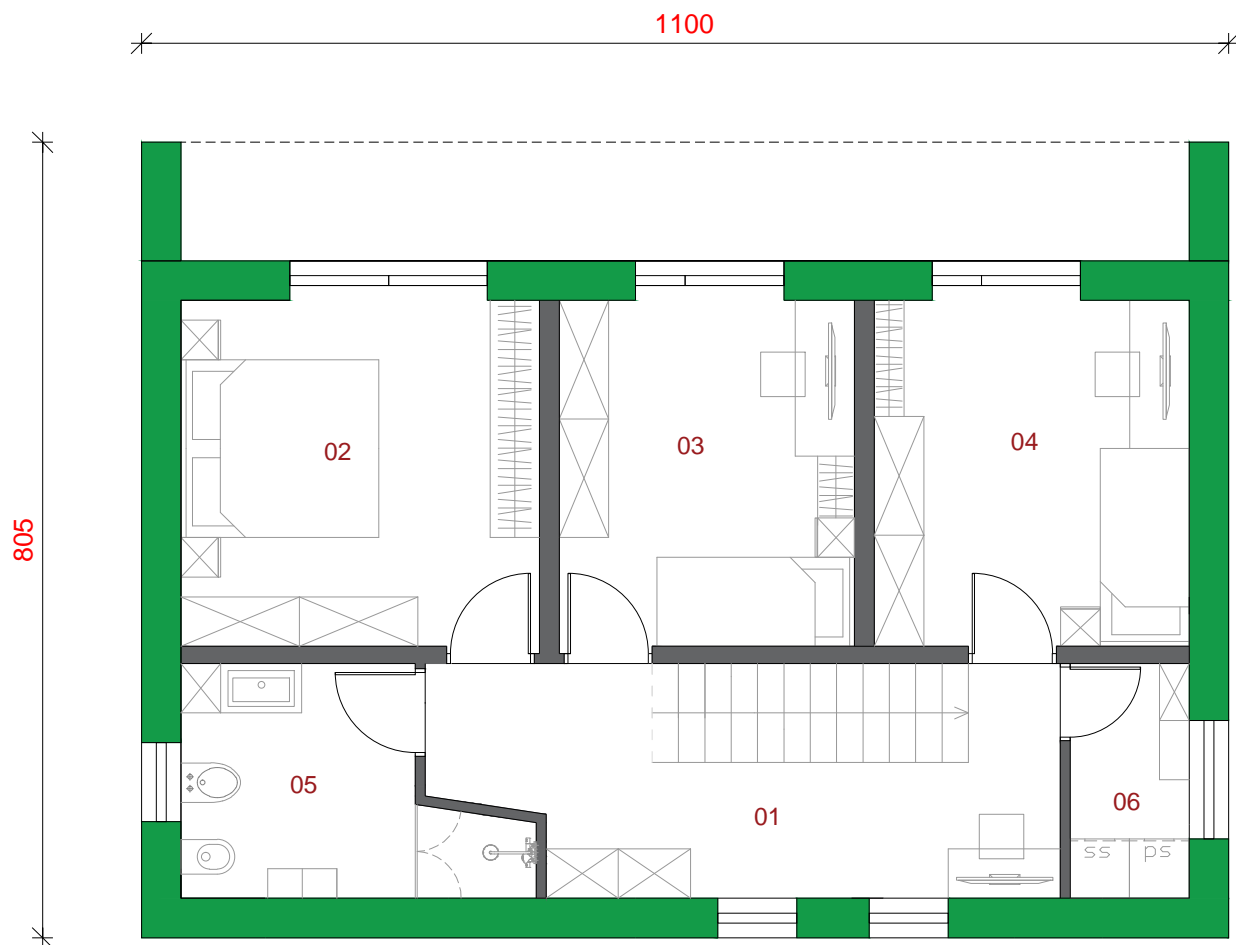

HIŠA BETA 1 - 116,30 m²

PRITLIČJE:

| | | |
|----|-----------------|----------------------|
| 01 | VHOD + HODNIK | 9,67 m ² |
| 02 | KUHINJA | 10,01 m ² |
| 03 | JEDILNICA | 14,23 m ² |
| 04 | BIVALNI PROSTOR | 12,17 m ² |
| 05 | SHRAMBA | 2,61 m ² |
| 06 | KOTLOVNICA | 2,23 m ² |
| 07 | KOPALNICA | 2,35 m ² |
| 08 | KABINET | 5,24 m ² |

SKUPAJ 58,51 m²

HIŠA BETA 1 - 116,30 m²

MANSARDA:

| | | |
|----|-----------|----------------------|
| 01 | HODNIK | 14,10 m ² |
| 02 | SPALNICA | 12,62 m ² |
| 03 | SOBA 1 | 10,46 m ² |
| 04 | SOBA 2 | 11,11 m ² |
| 05 | KOPALNICA | 6,67 m ² |
| 06 | PRALNICA | 2,83 m ² |

SKUPAJ 57,79 m²

HIŠA BETA 1 - dvokapna streha brez napušča

HIŠA BETA 1 - dvokapna streha z napuščem

HIŠA BETA 1 - ravna streha

HIŠA BETA 1 - enokapna streha