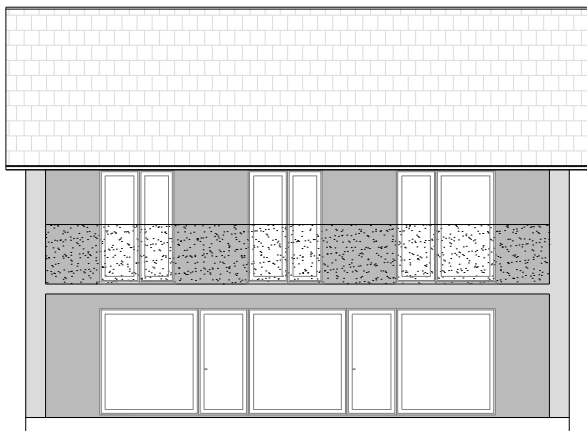

HIŠA BETA 1 - 116,30 m²

PRITLIČJE:

| | | |
|----|-----------------|----------------------|
| 01 | VHOD + HODNIK | 9,67 m ² |
| 02 | KUHINJA | 10,01 m ² |
| 03 | JEDILNICA | 14,23 m ² |
| 04 | BIVALNI PROSTOR | 12,17 m ² |
| 05 | SHRAMBA | 2,61 m ² |
| 06 | KOTLOVNICA | 2,23 m ² |
| 07 | KOPALNICA | 2,35 m ² |
| 08 | KABINET | 5,24 m ² |

SKUPAJ 58,51 m²

HIŠA BETA 1 - 116,30 m²

MANSARDA:

| | | |
|----|-----------|----------------------|
| 01 | HODNIK | 14,10 m ² |
| 02 | SPALNICA | 12,62 m ² |
| 03 | SOBA 1 | 10,46 m ² |
| 04 | SOBA 2 | 11,11 m ² |
| 05 | KOPALNICA | 6,67 m ² |
| 06 | PRALNICA | 2,83 m ² |

SKUPAJ 57,79 m²

HIŠA BETA 1 - dvokapna streha brez napušča

HIŠA BETA 1 - dvokapna streha z napuščem

HIŠA BETA 1 - ravna streha

HIŠA BETA 1 - enokapna streha