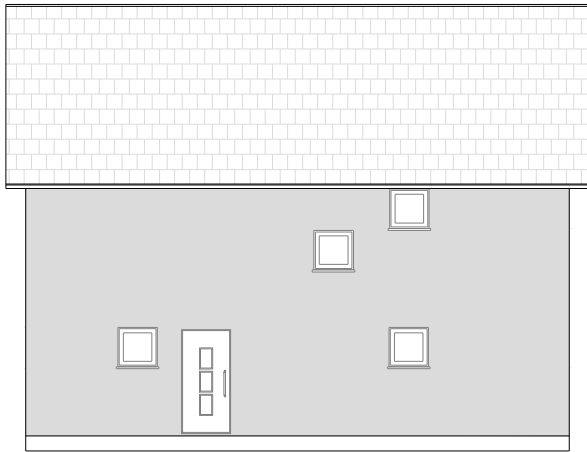

HIŠA BETA 1 - 116,30 m²

PRITLIČJE:

| | | |
|----|-----------------|----------------------|
| 01 | VHOD + HODNIK | 9,67 m ² |
| 02 | KUHINJA | 10,01 m ² |
| 03 | JEDILNICA | 14,23 m ² |
| 04 | BIVALNI PROSTOR | 12,17 m ² |
| 05 | SHRAMBA | 2,61 m ² |
| 06 | KOTLOVNICA | 2,23 m ² |
| 07 | KOPALNICA | 2,35 m ² |
| 08 | KABINET | 5,24 m ² |

SKUPAJ 58,51 m²

HIŠA BETA 1 - 116,30 m²

MANSARDA:

| | | |
|----|-----------|----------------------|
| 01 | HODNIK | 14,10 m ² |
| 02 | SPALNICA | 12,62 m ² |
| 03 | SOBA 1 | 10,46 m ² |
| 04 | SOBA 2 | 11,11 m ² |
| 05 | KOPALNICA | 6,67 m ² |
| 06 | PRALNICA | 2,83 m ² |

SKUPAJ 57,79 m²

HIŠA BETA 1 - dvokapna streha brez napušča

HIŠA BETA 1 - dvokapna streha z napuščem

HIŠA BETA 1 - ravna streha

HIŠA BETA 1 - enokapna streha