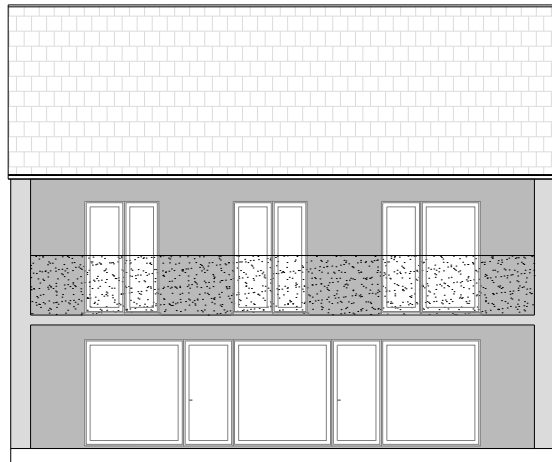

HIŠA BETA 1 - 116,30 m²

PRITLIČJE:

| | | |
|----|-----------------|----------------------|
| 01 | VHOD + HODNIK | 9,67 m ² |
| 02 | KUHINJA | 10,01 m ² |
| 03 | JEDILNICA | 14,23 m ² |
| 04 | BIVALNI PROSTOR | 12,17 m ² |
| 05 | SHRAMBA | 2,61 m ² |
| 06 | KOTLOVNICA | 2,23 m ² |
| 07 | KOPALNICA | 2,35 m ² |
| 08 | KABINET | 5,24 m ² |

SKUPAJ 58,51 m²

HIŠA BETA 1 - 116,30 m²

MANSARDA:

| | | |
|----|-----------|----------------------|
| 01 | HODNIK | 14,10 m ² |
| 02 | SPALNICA | 12,62 m ² |
| 03 | SOBA 1 | 10,46 m ² |
| 04 | SOBA 2 | 11,11 m ² |
| 05 | KOPALNICA | 6,67 m ² |
| 06 | PRALNICA | 2,83 m ² |

SKUPAJ 57,79 m²

HIŠA BETA 1 - dvokapna streha brez napušča

HIŠA BETA 1 - dvokapna streha z napuščem

HIŠA BETA 1 - ravna streha

HIŠA BETA 1 - enokapna streha