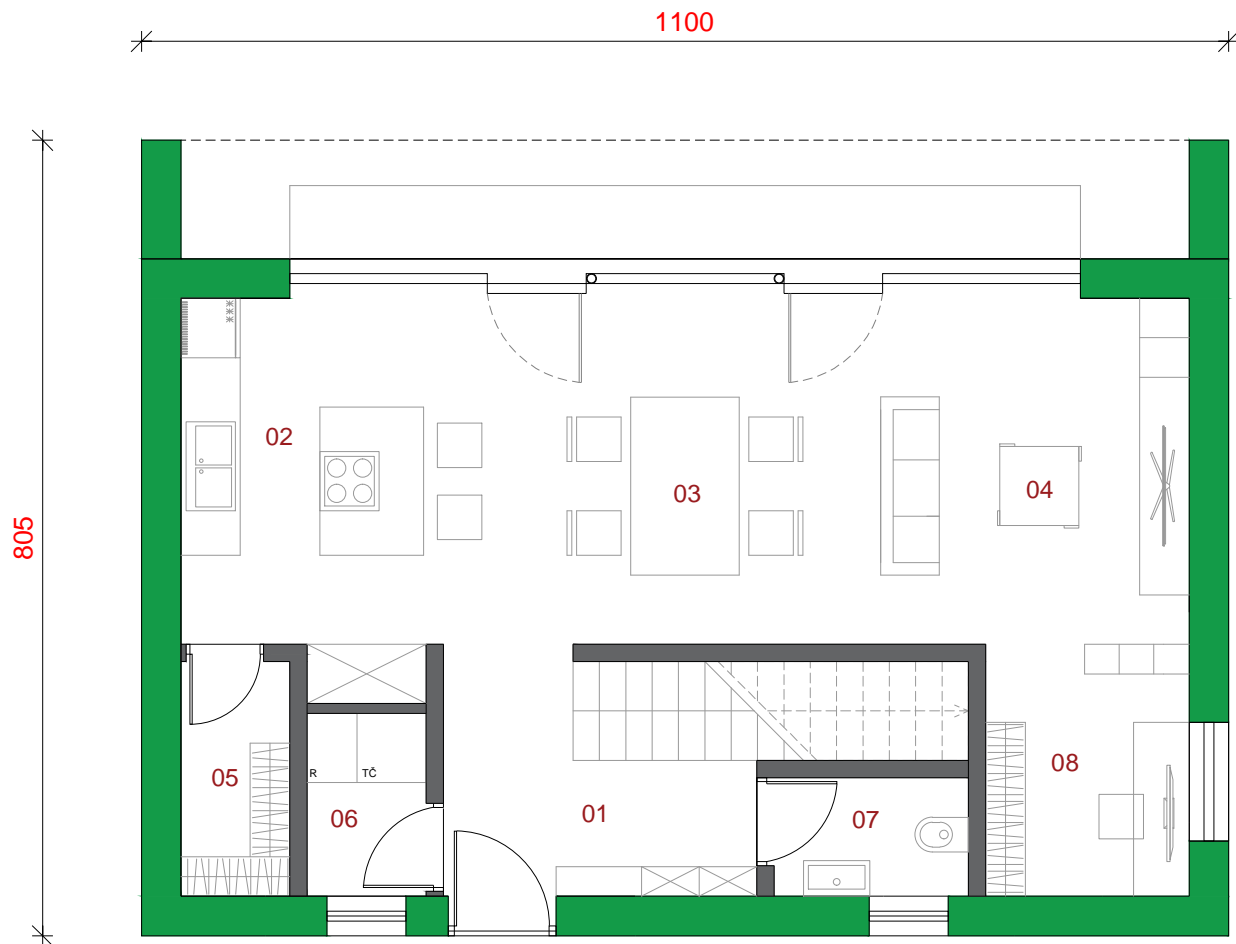

HIŠA BETA 1 - 116,30 m²

PRITLIČJE:

| | | |
|----|-----------------|----------------------|
| 01 | VHOD + HODNIK | 9,67 m ² |
| 02 | KUHINJA | 10,01 m ² |
| 03 | JEDILNICA | 14,23 m ² |
| 04 | BIVALNI PROSTOR | 12,17 m ² |
| 05 | SHRAMBA | 2,61 m ² |
| 06 | KOTLOVNICA | 2,23 m ² |
| 07 | KOPALNICA | 2,35 m ² |
| 08 | KABINET | 5,24 m ² |

SKUPAJ 58,51 m²

HIŠA BETA 1 - 116,30 m²

MANSARDA:

| | | |
|----|-----------|----------------------|
| 01 | HODNIK | 14,10 m ² |
| 02 | SPALNICA | 12,62 m ² |
| 03 | SOBA 1 | 10,46 m ² |
| 04 | SOBA 2 | 11,11 m ² |
| 05 | KOPALNICA | 6,67 m ² |
| 06 | PRALNICA | 2,83 m ² |

SKUPAJ 57,79 m²

HIŠA BETA 1 - dvokapna streha brez napušča

HIŠA BETA 1 - dvokapna streha z napuščem

HIŠA BETA 1 - ravna streha

HIŠA BETA 1 - enokapna streha