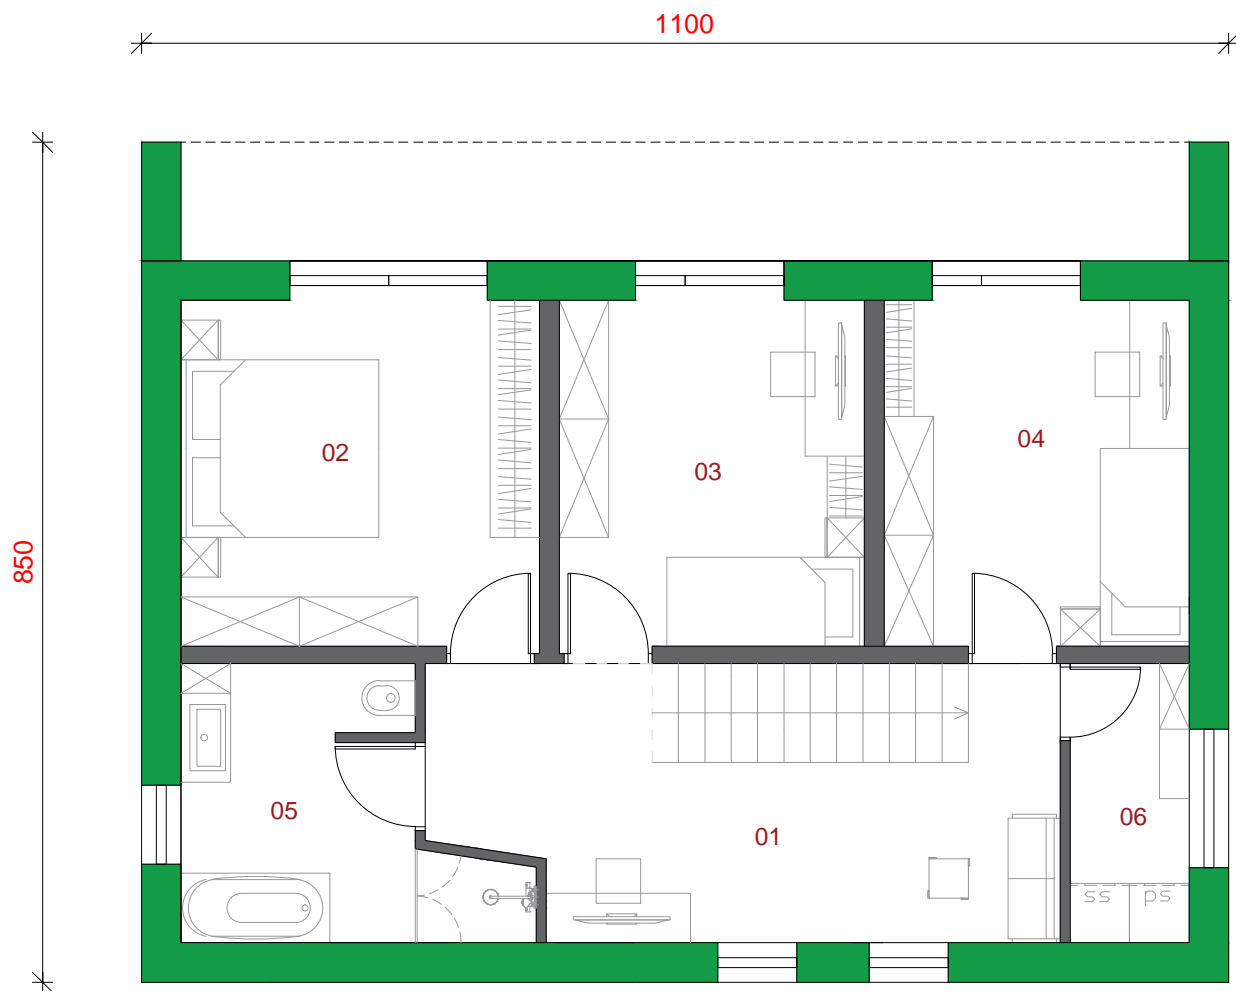

# HIŠA BETA 2 - 125,10 m<sup>2</sup>

## PRITLIČJE:

01	VHOD + HODNIK	10,58 m <sup>2</sup>
02	KUHINJA	13,05 m <sup>2</sup>
03	JEDILNICA	10,29 m <sup>2</sup>
04	BIVALNI PROSTOR	13,07 m <sup>2</sup>
05	SHRAMBA	3,11 m <sup>2</sup>
06	KOTLOVNICA	2,77 m <sup>2</sup>
07	KOPALNICA	3,74 m <sup>2</sup>
08	KABINET	6,17 m <sup>2</sup>

## MANSARDA:

01	HODNIK	17,17 m <sup>2</sup>
02	SPALNICA	12,69 m <sup>2</sup>
03	SOBA 1	10,80 m <sup>2</sup>
04	SOBA 2	10,80 m <sup>2</sup>
05	KOPALNICA	7,64 m <sup>2</sup>
06	PRALNICA	3,22 m <sup>2</sup>

# HIŠA BETA 2 - dvokapna streha z napuščem