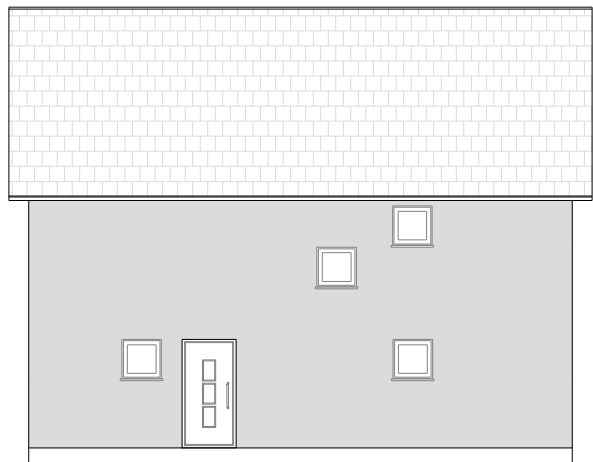

## MANSARDA:

01	HODNIK	17,17 m <sup>2</sup>
02	SPALNICA	12,69 m <sup>2</sup>
03	SOBA 1	10,80 m <sup>2</sup>
04	SOBA 2	10,80 m <sup>2</sup>
05	KOPALNICA	7,64 m <sup>2</sup>
06	PRALNICA	3,22 m <sup>2</sup>

# HIŠA BETA 2 - dvokapna streha brez napušča

# HIŠA BETA 2 - dvokapna streha z napuščem