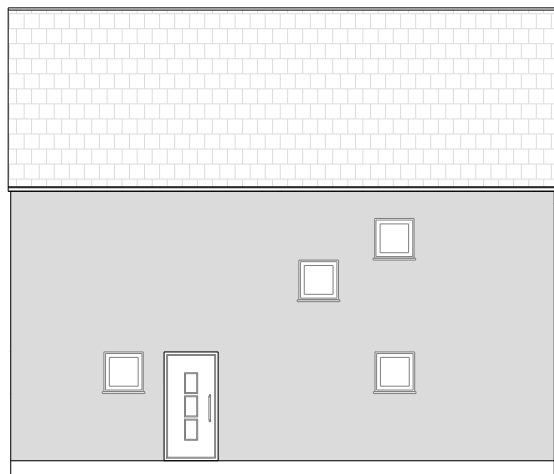

# HIŠA BETA 2 - 125,10 m<sup>2</sup>

## MANSARDA:

01	HODNIK	17,17 m <sup>2</sup>
02	SPALNICA	12,69 m <sup>2</sup>
03	SOBA 1	10,80 m <sup>2</sup>
04	SOBA 2	10,80 m <sup>2</sup>
05	KOPALNICA	7,64 m <sup>2</sup>
06	PRALNICA	3,22 m <sup>2</sup>

# HIŠA BETA 2 - dvokapna streha z napuščem