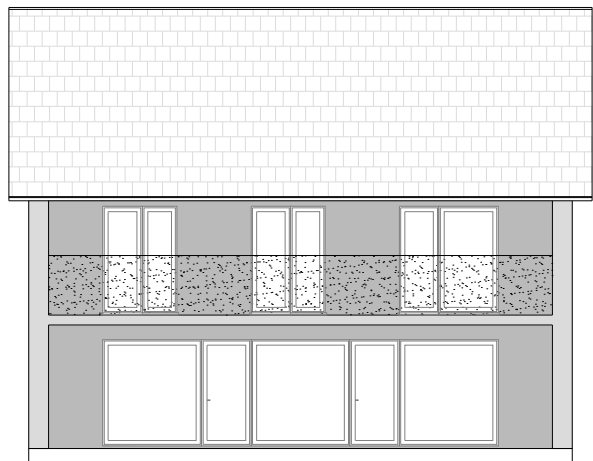

## MANSARDA:

01	HODNIK	17,17 m <sup>2</sup>
02	SPALNICA	12,69 m <sup>2</sup>
03	SOBA 1	10,80 m <sup>2</sup>
04	SOBA 2	10,80 m <sup>2</sup>
05	KOPALNICA	7,64 m <sup>2</sup>
06	PRALNICA	3,22 m <sup>2</sup>

# HIŠA BETA 2 - dvokapna streha brez napušča

# HIŠA BETA 2 - dvokapna streha z napuščem