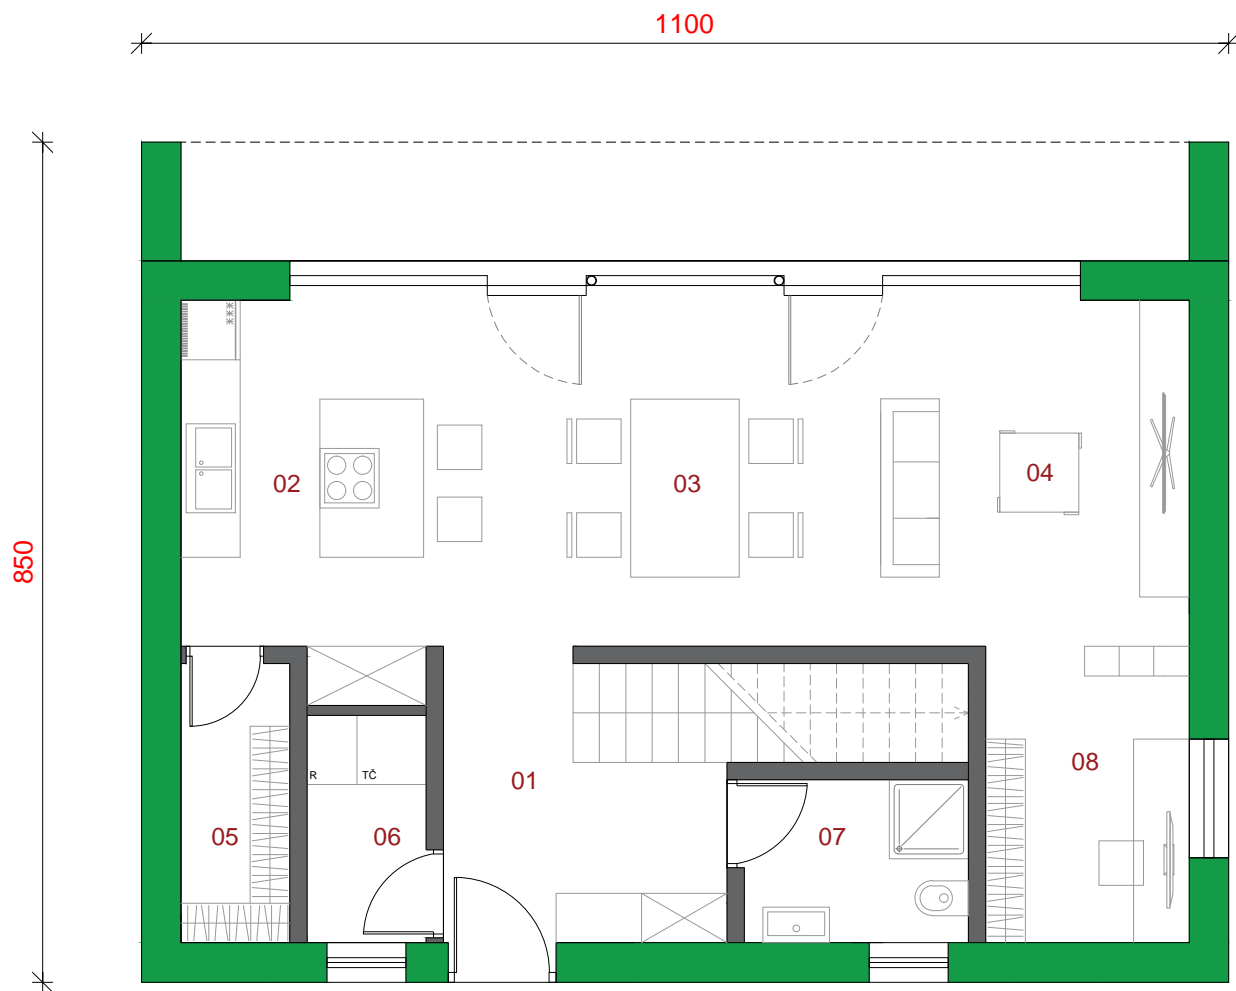

# HIŠA BETA 2 - 125,10 m<sup>2</sup>

## PRITLIČJE:

01	VHOD + HODNIK	10,58 m <sup>2</sup>
02	KUHINJA	13,05 m <sup>2</sup>
03	JEDILNICA	10,29 m <sup>2</sup>
04	BIVALNI PROSTOR	13,07 m <sup>2</sup>
05	SHRAMBA	3,11 m <sup>2</sup>
06	KOTLOVNICA	2,77 m <sup>2</sup>
07	KOPALNICA	3,74 m <sup>2</sup>
08	KABINET	6,17 m <sup>2</sup>

## MANSARDA:

01	HODNIK	17,17 m <sup>2</sup>
02	SPALNICA	12,69 m <sup>2</sup>
03	SOBA 1	10,80 m <sup>2</sup>
04	SOBA 2	10,80 m <sup>2</sup>
05	KOPALNICA	7,64 m <sup>2</sup>
06	PRALNICA	3,22 m <sup>2</sup>

# HIŠA BETA 2 - dvokapna streha z napuščem