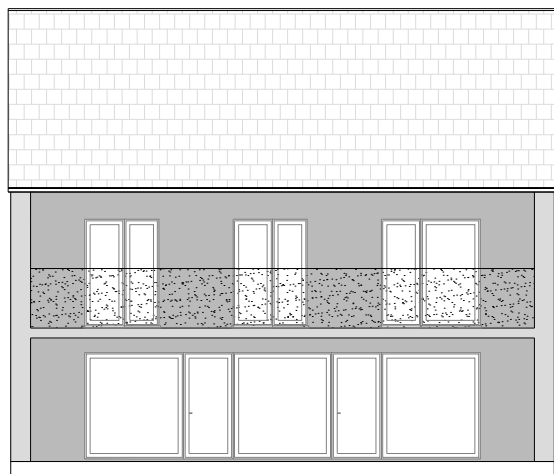

# HIŠA BETA 2 - 125,10 m<sup>2</sup>

## MANSARDA:

01	HODNIK	17,17 m <sup>2</sup>
02	SPALNICA	12,69 m <sup>2</sup>
03	SOBA 1	10,80 m <sup>2</sup>
04	SOBA 2	10,80 m <sup>2</sup>
05	KOPALNICA	7,64 m <sup>2</sup>
06	PRALNICA	3,22 m <sup>2</sup>

# HIŠA BETA 2 - dvokapna streha brez napušča

# HIŠA BETA 2 - dvokapna streha z napuščem